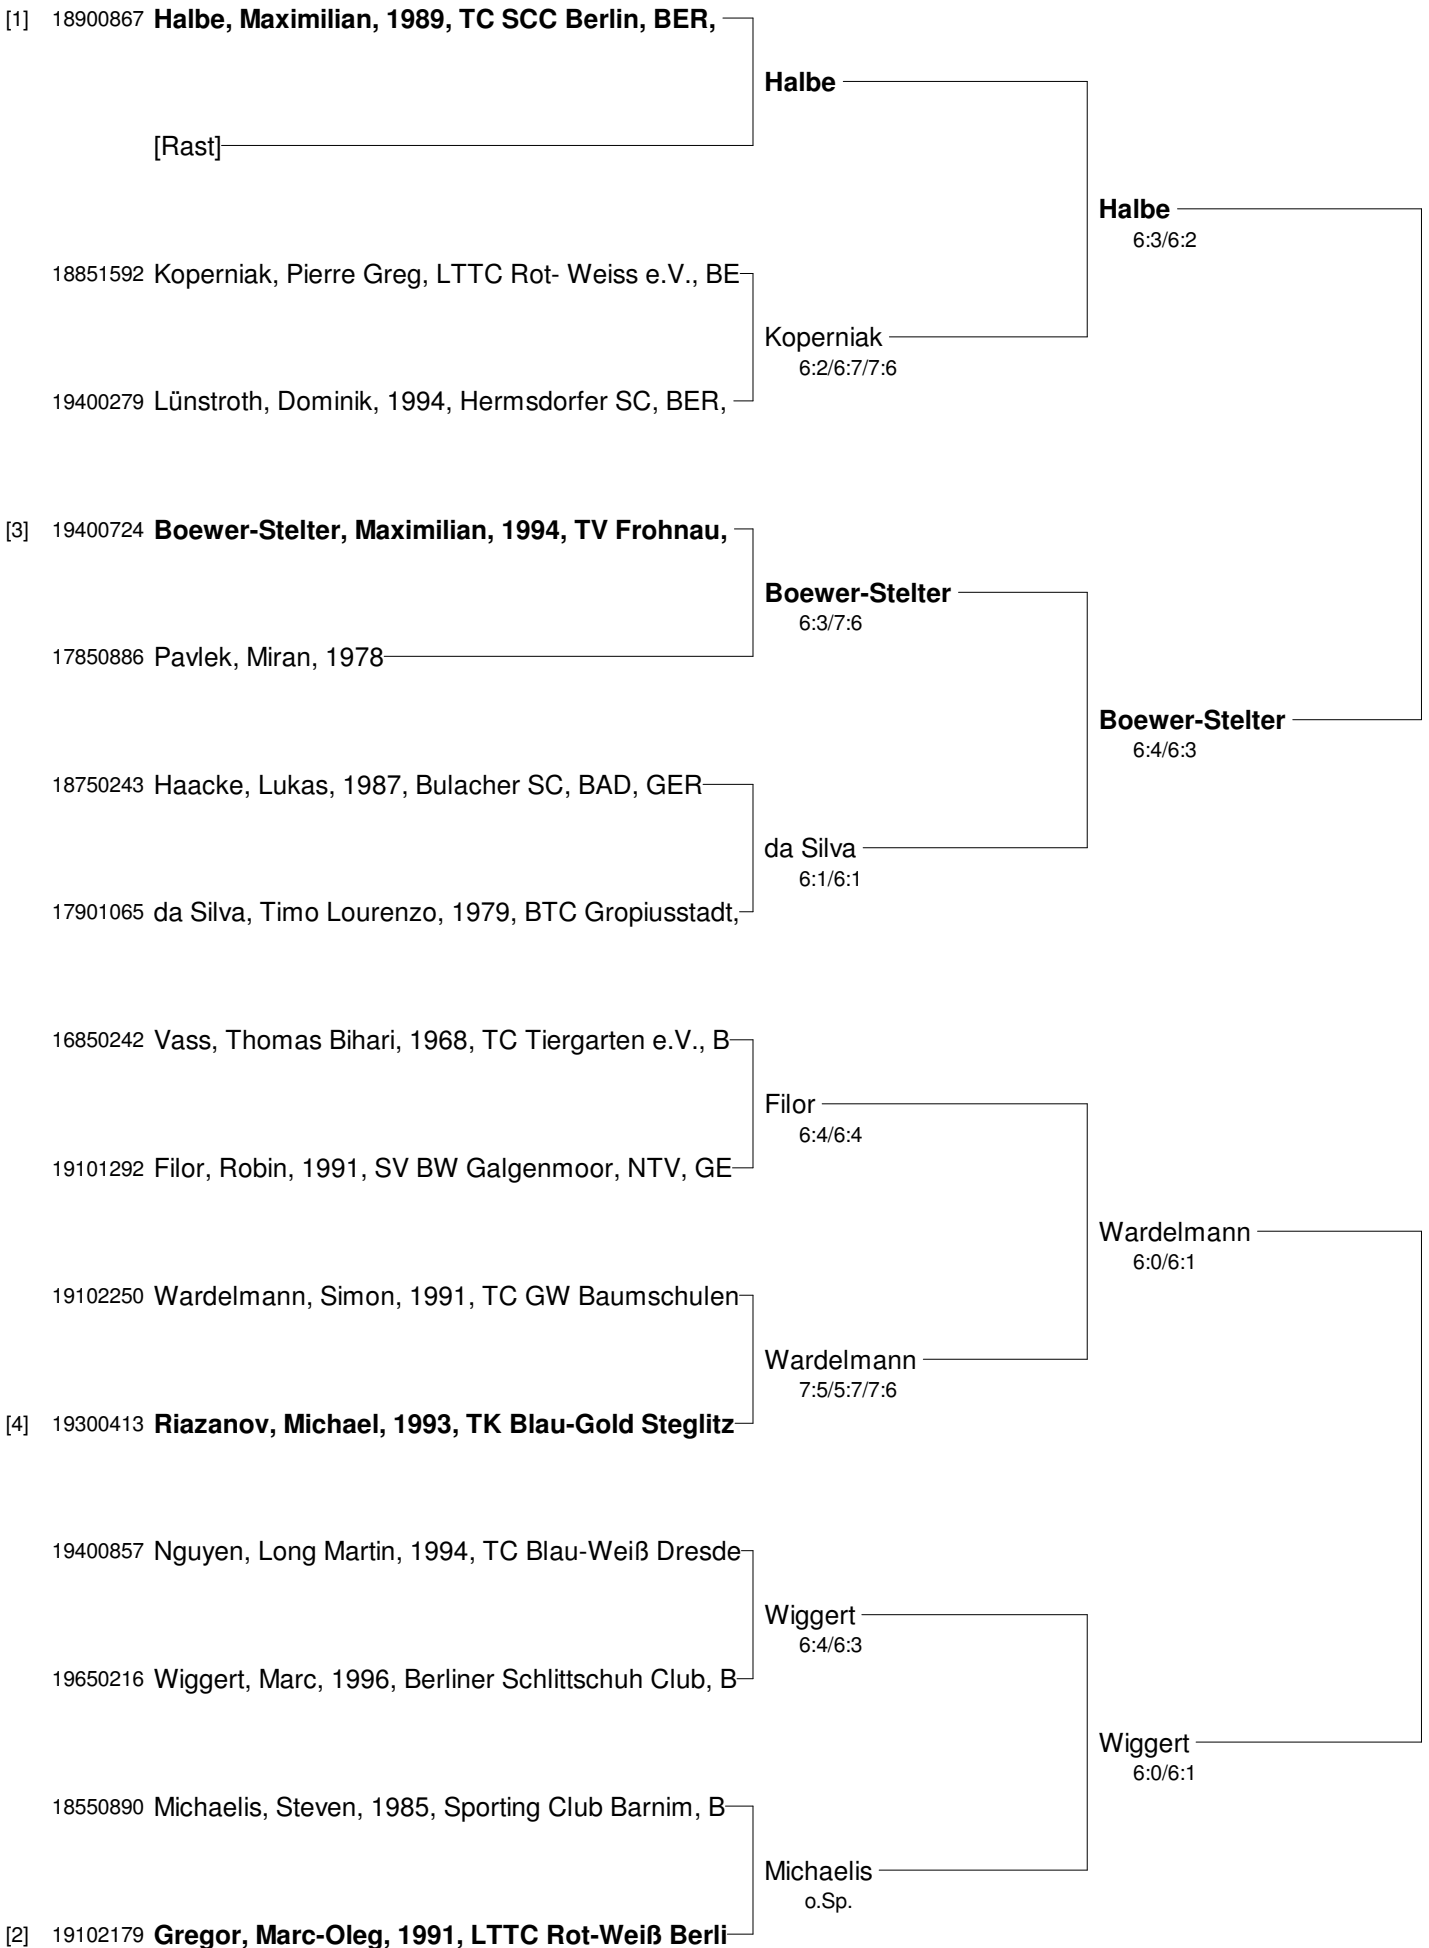

**2. DSR Winter-Circuit 2. Serienturnier
im DSR Tennis und Sport Zentrum Wandlitz
Herren**

- Setzung
1 Halbe
2 Gregor
3 Boewer-Stelter
4 Riazanov

Halbe

7:6/7:6

Halbe

6:3/6:2

Wardelmann

7:5/6:4